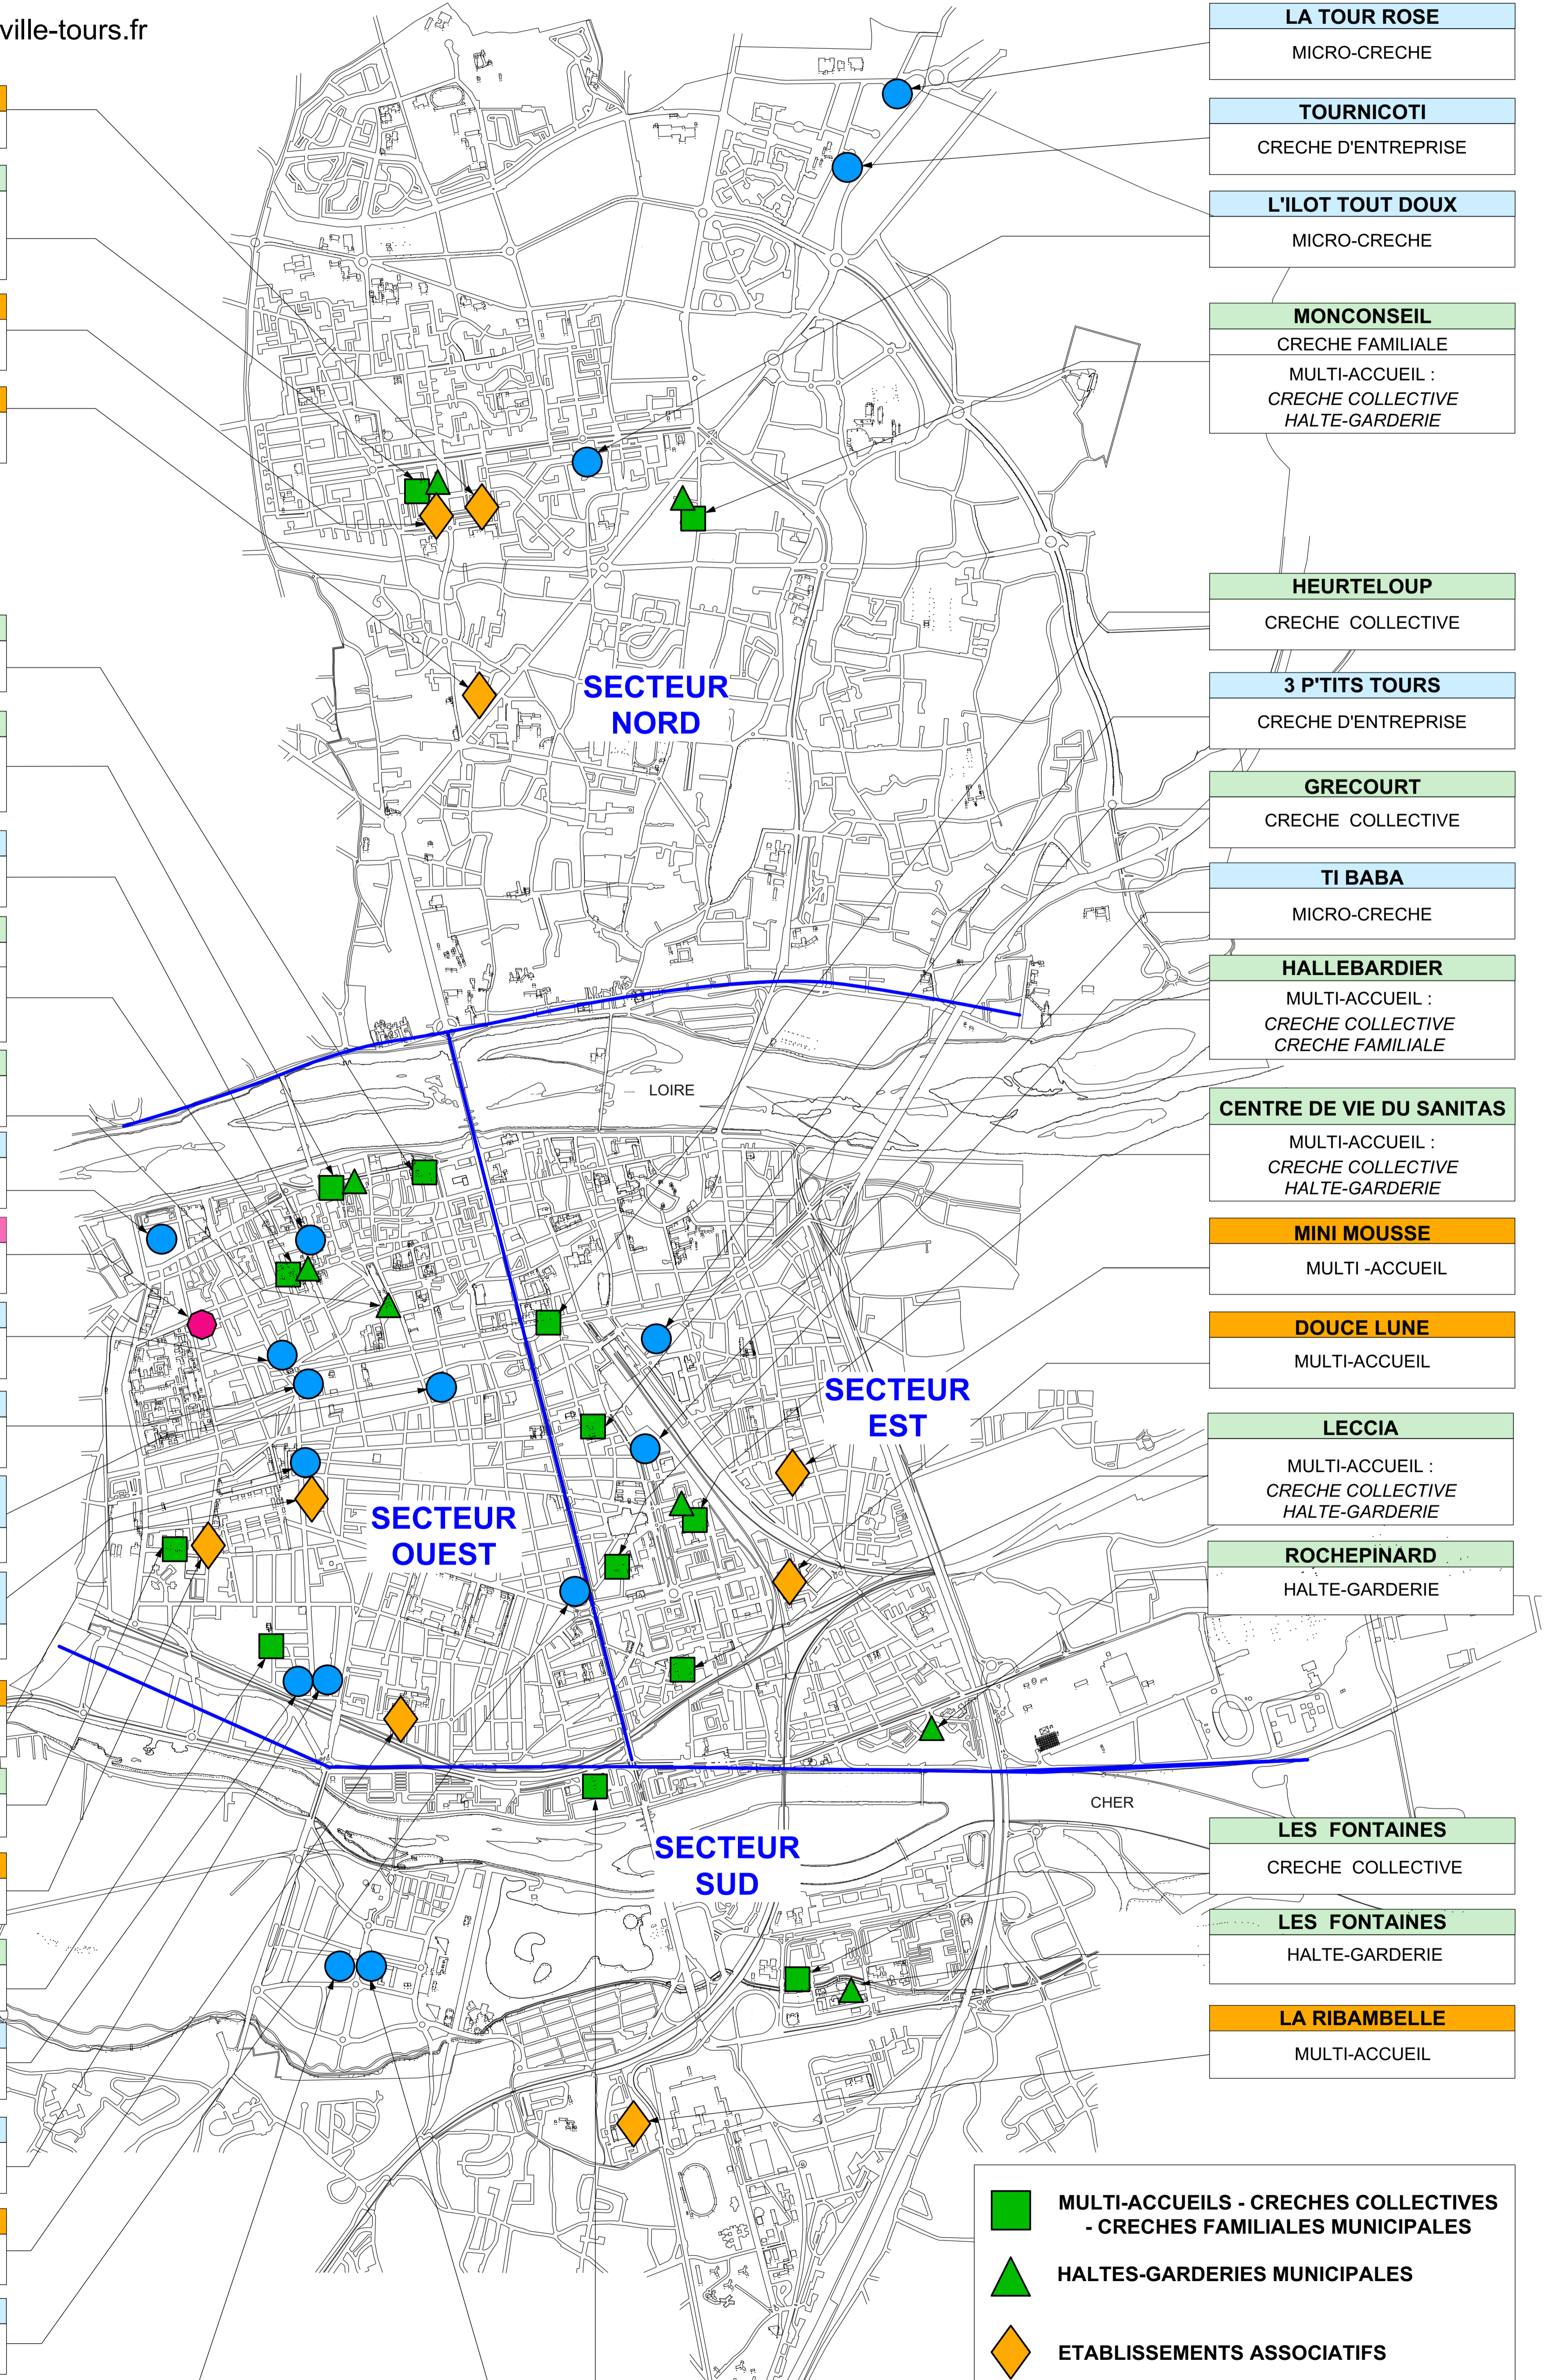

LES STRUCTURES D'ACCUEIL PETITE ENFANCE A TOURS

SERVICE PETITE ENFANCE

1 à 3 rue des minimes
37 926 TOURS cedex 9
02 47 21 65 29

secretariat-petiteenfance@ville-tours.fr

LE JARDIN DE LA CIGOGNE
MULTI-ACCUEIL

LA TOUR ROSE
MICRO-CRECHE

TOURNICOTI
CRECHE D'ENTREPRISE

L'ILOT TOUT DOUX
MICRO-CRECHE

MONCONSEIL
CRECHE FAMILIALE
MULTI-ACCUEIL :
CRECHE COLLECTIVE
HALTE-GARDERIE

HEURTELOUP
CRECHE COLLECTIVE

3 PTITS TOURS
CRECHE D'ENTREPRISE

GRECOURT
CRECHE COLLECTIVE

TI BABA
MICRO-CRECHE

HALLEBARDIER
MULTI-ACCUEIL :
CRECHE COLLECTIVE
CRECHE FAMILIALE

CENTRE DE VIE DU SANITAS
MULTI-ACCUEIL :
CRECHE COLLECTIVE
HALTE-GARDERIE

MINI MOUSSE
MULTI-ACCUEIL

DOUCE LUNE
MULTI-ACCUEIL

LECCIA
MULTI-ACCUEIL :
CRECHE COLLECTIVE
HALTE-GARDERIE

ROCHEPINARD
HALTE-GARDERIE

LES FONTAINES
CRECHE COLLECTIVE

LES FONTAINES
HALTE-GARDERIE

LA RIBAMBELLE
MULTI-ACCUEIL

-  MULTI-ACCUEILS - CRECHES COLLECTIVES - CRECHES FAMILIALES MUNICIPALES
-  HALTES-GARDERIES MUNICIPALES
-  ETABLISSEMENTS ASSOCIATIFS
-  ETABLISSEMENTS PRIVES
-  CRECHE FAMILIALE DU C.H.R.U.